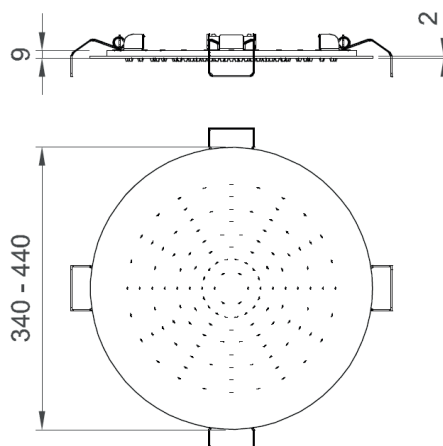

COLLEZIONE / COLLECTION

Soffioni / Showerhead

IMMAGINE PRODOTTO / PRODUCT IMAGE

DISEGNO TECNICO / TECHNICAL DRAWING

DESCRIZIONE / DESCRIPTION

Tipologia di prodotto / Product type

Soffione a soffitto ispezionabile tondo, fissaggio con molle. /
Concealed, serviceable, round overhed shower head, with
spring installation system.

Erogazione / Supply

Effetto pioggia / Rain effect

Attacchi / Connections

G1/2" F (in dotazione) /
G1/2" F (supplied)

ARTICOLO / ITEM

BN SOF X SF41
BN SOF X SF42

INFORMAZIONI / INFORMATION

Materiale / Material

Acciaio Inox AISI304 / Stainless Steel AISI304

Finitura / Finishing

X = Cromo / Chrome

PARAMETRI / PARAMETERS

CODICE / CODE	MISURA / SIZE	PESO / WEIGHT	PORTATA / FLOW (1 bar)	PORTATA / FLOW (3 bar)
BN SOF X SF41	Ø340 mm	3 kg	5,8 l/min	12,6 l/min
BN SOF X SF42	Ø440 mm	4 kg	5,9 l/min	12,6 l/min